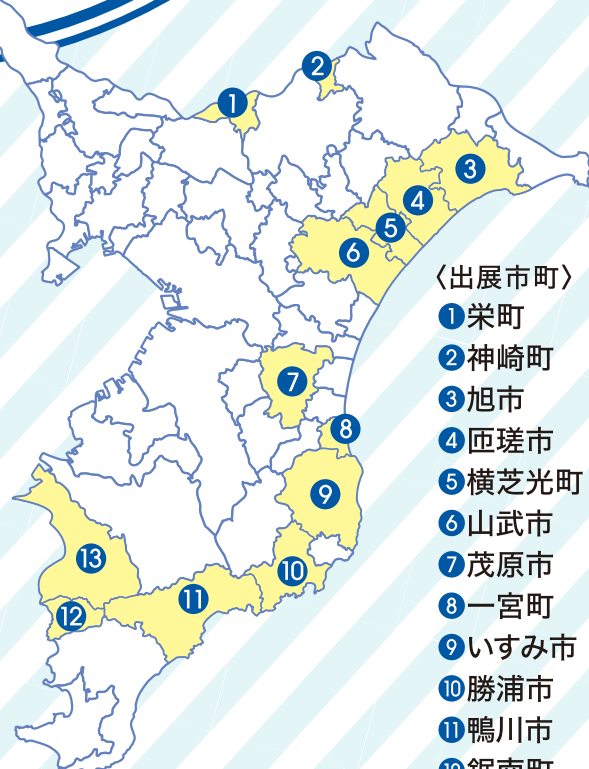

都心に近い **チバ** ならできる！  
移住！ 二拠点！ 理想の暮らし！

Move to  
CHIBA!

チーバくん

参加  
無料

# 千葉県移住 相談会

千葉県は、電車、車、高速バスで都心に好アクセスなのに、  
海、里山、田園に囲まれた環境での～んびり暮らせます。

“今と違う日常”を欲しているみなさん、  
ぜひ、ご参加ください！

13市町が参加！

2023

11/11 (土) 11:00～  
15:30

東京交通会館8階

ふるさと回帰支援センターセミナールームC・D  
東京都千代田区有楽町2丁目10-1

問い合わせ・申込み情報

イベント詳細及びお申込みはこちらのQRコードから！

詳細

お申込み

ちば移住支援センター  
TEL 080-7806-8677

千葉県総合企画部地域づくり課  
TEL 043-223-2447

〈出展市町〉

- 1 栄町
- 2 神崎町
- 3 旭市
- 4 匝瑳市
- 5 横芝光町
- 6 山武市
- 7 茂原市
- 8 一宮町
- 9 いすみ市
- 10 勝浦市
- 11 鴨川市
- 12 鋸南町
- 13 富津市