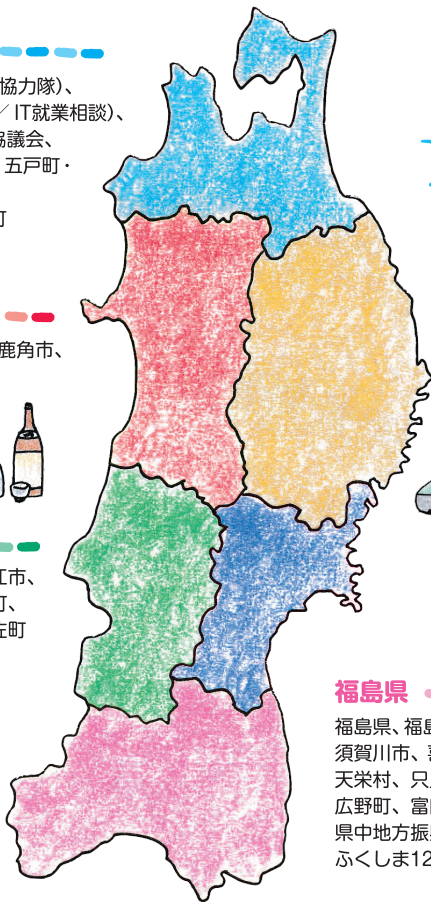

出展数過去最大!

東北6県から
100以上の
自治体・団体が
大集合!

個別相談コーナー

東北6県の自治体・団体移住担当者と直接相談できます。
どんな暮らしができる? 仕事は? 住まいは?
何でも気軽に聞いてみよう!

県紹介コーナー

各県出展団体の魅力が一目で分かるコーナー。
県ごとの情報収集はこちらで!

わがまちの自慢お伝えしまSHOW

個性あふれる出展団体が魅力を全力PR!
SHOWを楽しみながら、気になる地域を
見つけてください!

最新情報は
こちらから →

東北移住&つづがり 大相談会 2023

個別相談コーナー

青森県

青森県(総合相談)、青森県(就農相談/地域おこし協力隊)、青森県(UJターン就職相談)、青森県(起業・創業/IT就業相談)、弘前市、つがる市、東青地域移住・交流サポート協議会、八戸連携中枢都市圏(八戸市・おいらせ町・三戸町・五戸町・田子町・南部町・階上町・新郷村)、上十三・十和田湖広域定住自立圏、藤崎町、大鰐町

秋田県

秋田県、秋田市、能代市、大館市、鹿角市、由利本荘市、八峰町、美郷町、秋田県後継者人材バンク

山形県

山形県、山形市、鶴岡市、酒田市、新庄市、寒河江市、村山市、天童市、東根市、南陽市、河北町、朝日町、真室川町、川西町、白鷹町、飯豊町、庄内町、遊佐町

岩手県

岩手県、盛岡市、宮古市、大船渡市、花巻市、遠野市、一関市、陸前高田市、釜石市、二戸市、八幡平市、奥州市、雫石町、葛巻町、岩手町、山田町、野田村

宮城県

宮城県、石巻市、気仙沼市、白石市、角田市、登米市、栗原市、東松島市、柴田町、川崎町、丸森町、加美町、女川町、南三陸町、宮城県東部地方振興事務所