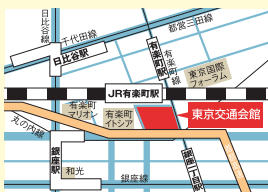

第1回 12:00~12:30

- 青森県 つがる市
- 青森県 藤崎町
- 岩手県 一関市
- 岩手県 二戸市
- 岩手県 野田村
- 山形県 鶴岡市
- 山形県 南陽市
- 福島県 須賀川市
- 福島県 只見町
- 福島県 会津美里町

第2回 13:15~13:45

- 青森県 上十三・十和田湖広域定住自立圏
- 岩手県 遠野市
- 宮城県 石巻市
- 宮城県 加美町
- 秋田県 能代市
- 山形県 山形県
- 山形県 酒田市
- 山形県 川西町
- 福島県 南相馬市
- 福島県 広野町

第3回 14:30~15:00

- 青森県 弘前市
- 青森県 東青地域移住・交流サポート協議会
- 岩手県 盛岡市
- 岩手県 宮古市
- 岩手県 雫石町
- 宮城県 登米市
- 宮城県 栗原市
- 宮城県 東松島市
- 宮城県 南三陸町
- 福島県 本宮市

相談ブースで相談してシールをゲット!

シールを集めた方には、東北ご当地グッズをプレゼント

※数に限りがございますので、なくなり次第終了となります。

来場者アンケートにご回答いただくと、更にプレゼントのチャンス!

最新情報はここから

HP

Facebook

Instagram

会場 東京交通会館12F
東京都千代田区有楽町2-10-1

【会場までのアクセス】

- JR山手線・京浜東北線・有楽町線(京橋・中央口(銀座側)) 徒歩1分
- 有楽町線 有楽町駅[D8] 徒歩1分
- 丸ノ内線 銀座駅[C9] 徒歩3分
- 日比谷線 銀座駅[C9] 徒歩3分
- 都営三田線 日比谷駅[D8] 徒歩5分
- 有楽町線 銀座一丁目駅[2] 徒歩1分
- 銀座線 銀座駅[C9] 徒歩3分
- 千代田線 日比谷駅[D8] 徒歩8分