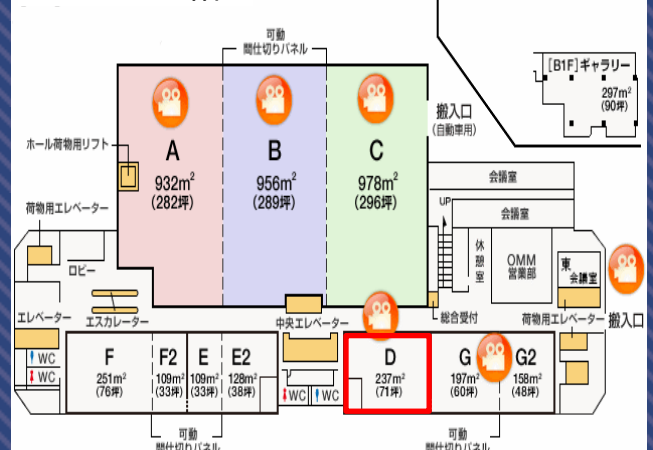

その他
参加団体

カムバックひょうごセンター

情報閲覧コーナー

兵庫県ってどんなとこなの？播磨地域ってどこ？
地域の特徴や観光情報等、イベント情報等様々な情報が収集できる閲覧コーナーをご用意しています。
相談の待合スペースとしてご利用いただけます。

会場へのアクセス

OMMビル(大阪マーチャндаイズマートビル)2階 Dホール
〒540-6591 大阪府大阪市中央区大手前1-7-31

OMMビル2階

京阪電車「天満橋」駅東口
地下鉄谷町線「天満橋」駅北改札口から
OMM地下2階に連絡
※地下鉄谷町線「天満橋駅①出口」すぐ
よりOMM地下2階に直結しております。
イベント会場2階へは、中央エレベーター
をご利用下さい。