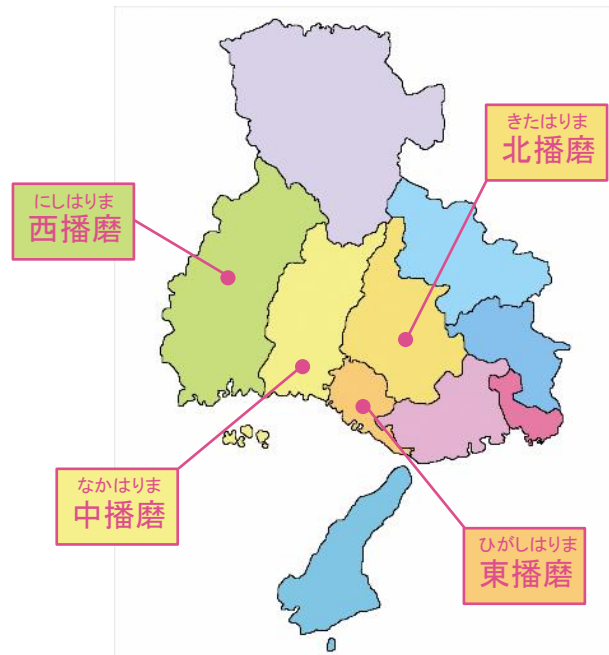

- カムバックひょうごセンター TEL.078-360-9971
 - 西播磨暮らしサポートセンター TEL.0791-58-1252
- HP「自然満喫西播磨暮らし」<http://harikura-west.jp/>
facebook「西播磨暮らしサポートセンター」

総合・各市町相談ブース

兵庫県と各市町の担当職員が、住まいの情報、暮らしの情報、移住者への支援制度、空き家バンク情報、就職情報などをご紹介します。

東播磨地域

東播磨県民局
(明石市、加古川市、高砂市、稲美町、播磨町)

北播磨地域

西脇市、三木市、小野市、加西市、加東市、多可町

中播磨地域

姫路市、神河町、市川町
(福崎町は資料配布のみ)

西播磨地域

相生市、たつの市、赤穂市、宍粟市、太子町、上郡町、佐用町、西播磨暮らしサポートセンター

その他
参加団体

カムバックひょうごセンター

情報閲覧コーナー

兵庫県ってどんなとこなの？播磨地域ってどこ？
地域の特徴や観光情報等、イベント情報等様々な情報が収集できる閲覧コーナーをご用意しています。
相談の待合スペースとしてご利用いただけます。

会場へのアクセス

OMMビル(大阪マーチャндаイズマートビル)2階 Dホール
〒540-6591 大阪府大阪市中央区大手前1-7-31

OMMビル2階

京阪電車「天満橋」駅東口
地下鉄谷町線「天満橋」駅北改札口から
OMM地下2階に連絡
※地下鉄谷町線「天満橋駅①出口」すぐ
よりOMM地下2階に直結しております。
イベント会場2階へは、中央エレベーター
をご利用下さい。