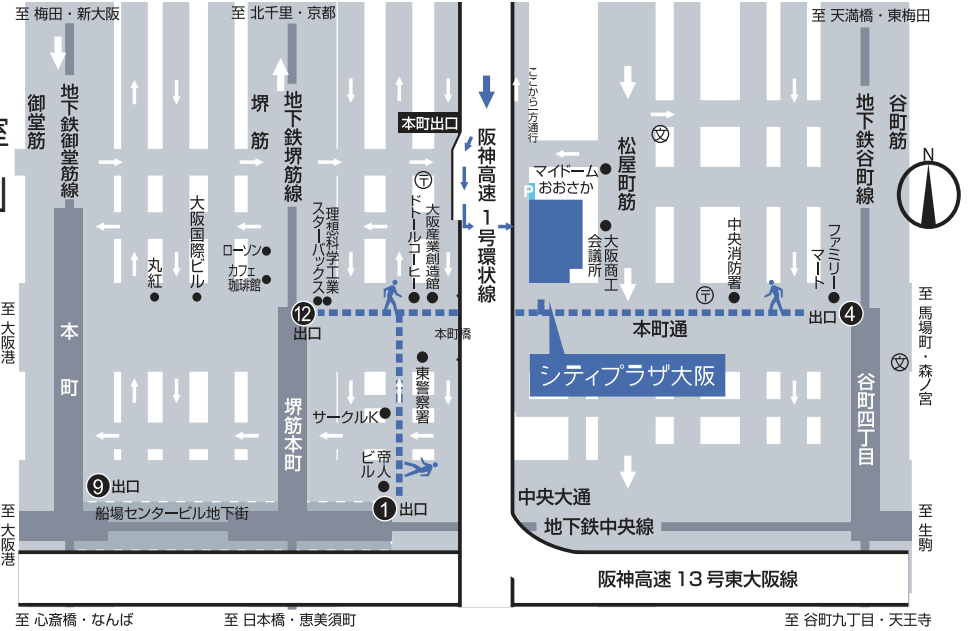

# 移住計画

## アクセス

大阪ふるさと暮らし情報センターセミナー室  
シティプラザ大阪4F「凜」

### 大阪市営地下鉄

- 堺筋線「堺筋本町」駅  
12号出口より徒歩6分
- 谷町線「谷町四丁目」駅  
4号出口より徒歩7分

※公共交通機関をご利用ください。