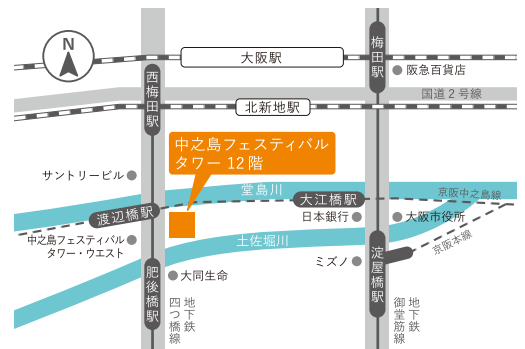

### 智頭町

五月田のふくら棒

地元でとれたもち米、とち、  
よもぎ、野菜などを使用した、  
ふくらとしたかき餅の  
お菓子です。

託児所  
あり！

会場の隣室にて保育士が対応いたします！

託児を希望される方は、10月11日(金)までに

お申し込みください。

LARGO(ラルゴ)  
アクセスマップ