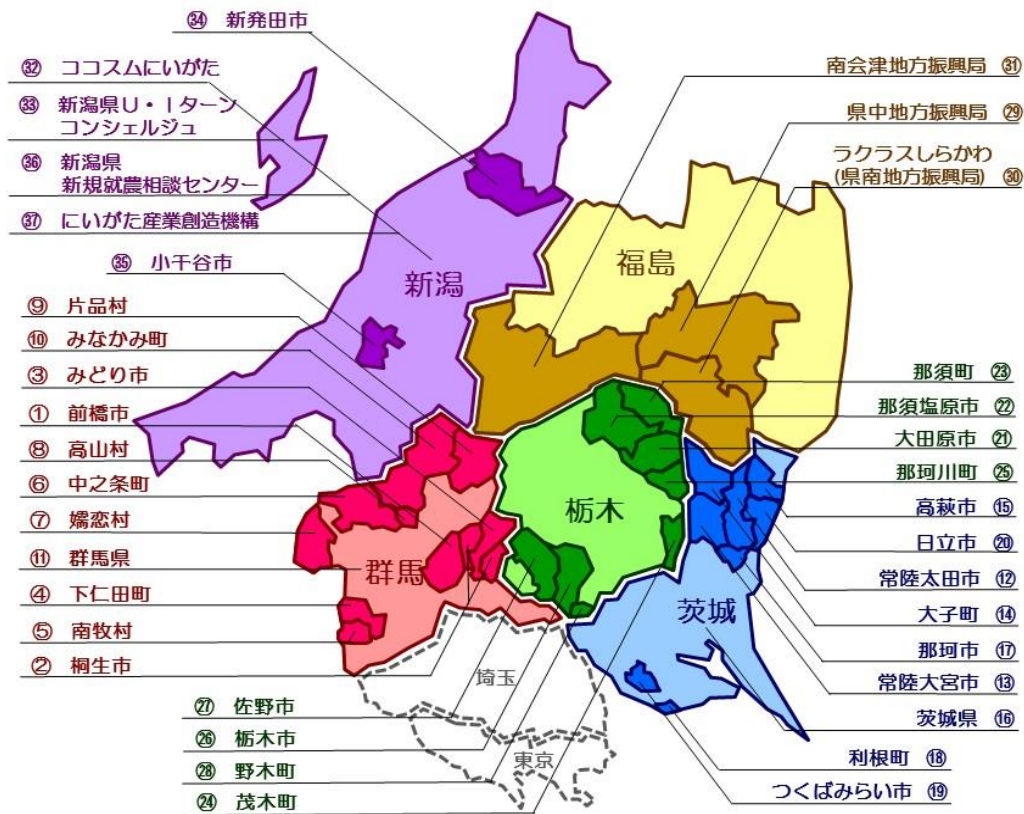

◎出展団体のご案内

ブース番号	出展団体名	P R	特に力を入れている3つのテーマ				
			就農	子育て	空き家活用	起業・継業	二拠点生活
①	前橋市	「まち暮らし」も「田舎暮らし」もでき、移住者の様々なニーズに応えられるまちです。	●	●		●	
②	桐生市	まちなか暮らしと田舎暮らしの両方が楽しめる「まちいなか」です。公共交通や総合病院、子育て支援策も充実しています。		●	●	●	
③	みどり市	みどり市では、小中学生の給食費無料や、第3子以降の保育料無料など、子育て支援に特に力を入れ、市全体で子育てを応援します。		●	●		●
④	下仁田町	空き家バンクや公営住宅、各種補助金など各種支援策を用意しています！詳しくは下仁田町にご相談ください！			●	●	●
⑤	南牧村	自然が満喫できる村。人情あふれる村。子育て支援が充実した村。自然の中であなたのライフスタイルを考えてみませんか？	●	●	●		
⑥	中之条町	【今日】から【移住後】まで、中之条町での暮らしについて【いつでも】【何でも】相談を受けます！	●	●			
⑦	嬬恋村	自然環境豊かな別荘エリアで悠々自適な生活を提案します。まずは嬬恋村にご相談ください！		●			●
⑧	高山村	世代間交流・相談・経済面で子育て世代をサポートします！将来を担う子どもたちの特色ある教育環境づくりに力を入れています！		●			
⑨	片品村	子育てするなら、かたしな！自然の中で主体的に遊ぶ「森のようちえん」や、子育てサークル活動も活発。小・中学、児童館も新築。他各種支援有。協力隊募集中！		●		●	
⑩	みなかみ町	東京駅から最速66分。「職場は変えずに移住する」そんな選択肢も「ぐま県みなかみ町」なら可能ですよ。	●		●		●
⑪	【総合案内】群馬県	ぐんまの暮らしと仕事、総合案内します！目指すライフスタイルや仕事が決まっているけど、エリアを迷っている方も、ご相談ください！	-	-	-	-	-