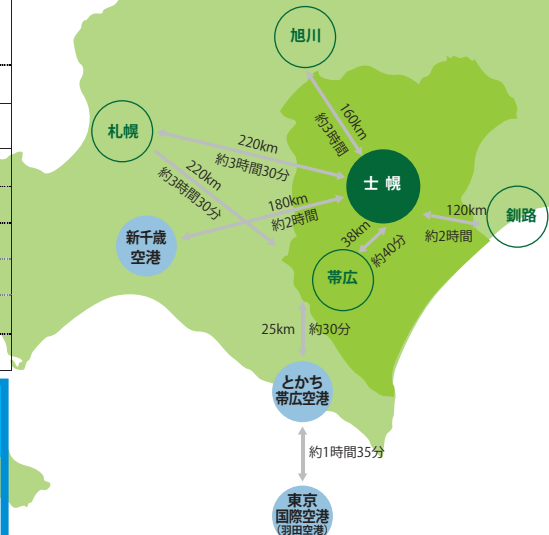

士幌町までのアクセス

お問い合わせ(お申込み)

- 士幌町役場 総務企画課 企画グループ
- 電話 01564-5-5212
- 北海道河東郡士幌町字士幌 225

公式ホームページ <http://www.shihoro.jp/>