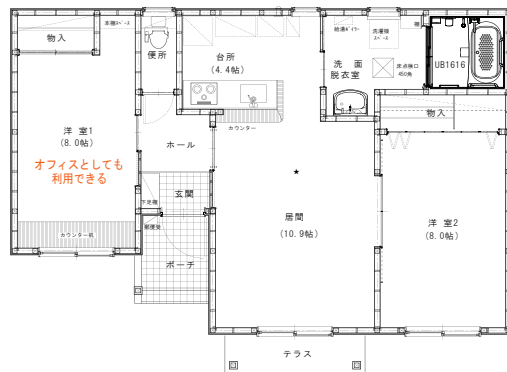

【間取り】 面積約70㎡

2LDK(居間、洋室1、洋室兼オフィス1)

- 最低1年間の滞在(契約)ができ、冬の北海道も満喫!
- 農園でのお困りごとは、専門の相談員がサポートします
- テレワーク、サテライトオフィスとしての利用も可能
- 全戸インターネット無料、テレワーク用Wifi機器完備
- 家具、家電、調理器具、生活用品等を完備
- 水道光熱費などは入居者負担となります

士幌町までのアクセス

お問い合わせ(お申込み)