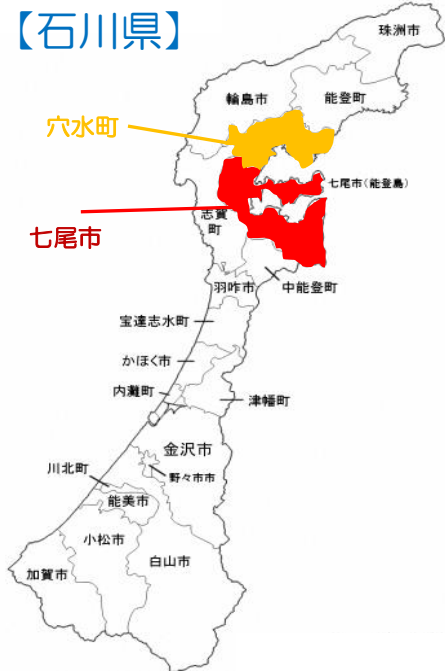

FAX: 03-6273-4404
(ふるさと回帰支援センター)

参加自治体

石川県

穴水町

七尾市

【石川県】

転職相談

株式会社人材情報センター