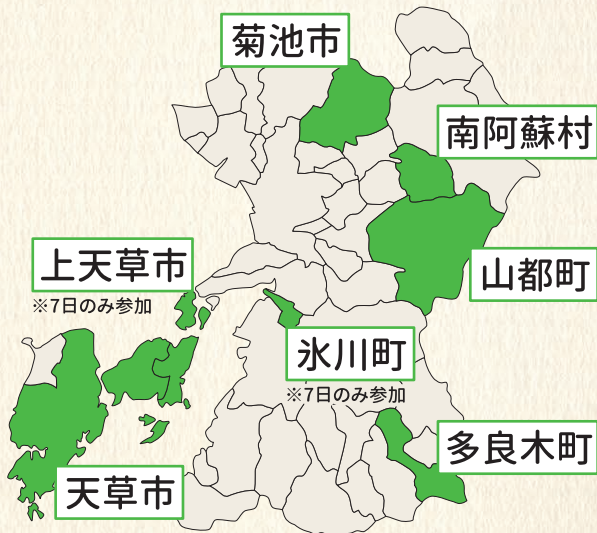

■参加市町村

※開催日により、参加市町村は変わります。