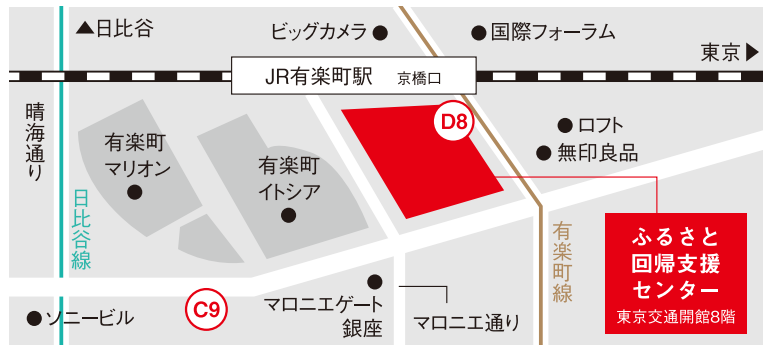

私、東京から引っ越しました!!

～東京の暮らしと新発田の暮らし徹底比較～

東京・中京・近畿の3大都市圏に生まれ育った若者が、都会の生活と新発田の生活を、徹底比較。
失敗しない移住生活を提案します。憧れの地方移住へ踏み出す一歩のために! 後悔しない地方移住のために!

日時 2017年9月30日(土) 14:00～15:45(受付13:30)

会場 NPO法人ふるさと回帰支援センター(東京交通会館8階)
東京都千代田区有楽町2-10-1

プログラム

14:05～14:15	新発田の紹介
14:15～15:05	ゲストトークセッション 『私、東京から引っ越しました!! ～東京の暮らしと新発田の暮らし徹底比較～』 ・自己紹介、移住の経緯、普段の生活 ・東京生まれ新発田移住 VS 新発田生まれ都会生活
15:05～15:15	移住支援制度の紹介
15:15～15:45	個別相談、交流

新発田の
和菓子とお茶
の振る舞い
あり!

会場アクセス

- JR山手線・京浜東北線「有楽町駅」
京橋口…徒歩1分
- 東京メトロ 有楽町線「有楽町駅」
D8出口…徒歩1分
- 東京メトロ 丸の内線「銀座駅」
C9出口…徒歩3分