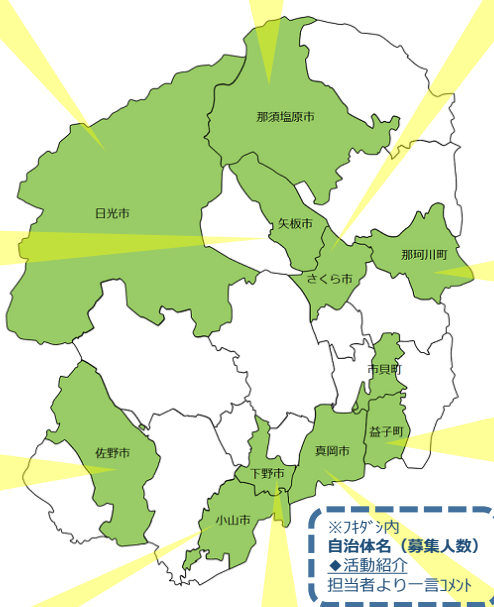

那珂川町（2名）

◆町の地域資源の掘り起こし及び商品開発等

那珂川町は人口約1万6千人の小さな町です。のどかな田園風景が広がり、馬頭広重美術館や馬頭温泉郷、温泉とらふぐや八溝そばなど魅力的なものがたくさんあります。那珂川町の魅力をさらに引き出し、町を活性化していただける方を募集します！

益子町（3名）

◆土祭（ヒジサイ）の企画運営を住民と協働！

益子の風土を支えてきた土に感謝する祭、「土祭」。2009年から3年おきにアート展示やワークショップ等を実施、2018年には町内を3地区に分けて開催します。地区のリーダーのもとで企画運営に携わってみませんか？

真岡市（3名）

◆SNS、動画制作、商品開発等、もおかの魅力発信事業

SL、いちご、真岡木綿、二宮尊徳と魅力ある資源はあります。若い新しい視点と手法で、新たな魅力の再発見、凝り固まったPR手法ではなく、若い新しい発信力で、一緒に真岡市を元気にわくわくさせてみたい方お待ちしております。

※7ヶ管内自治体名（募集人数）
◆活動紹介担当者より一言コメント

【参加申し込み・お問い合わせ】

とちぎ暮らし・しごと支援センター（NPO法人ふるさと回帰支援センター内） 移住・交流相談員 遠藤
TEL：直通080-9502-5985（03-6273-4401） Mail：tochigi@furusatokaiki.net