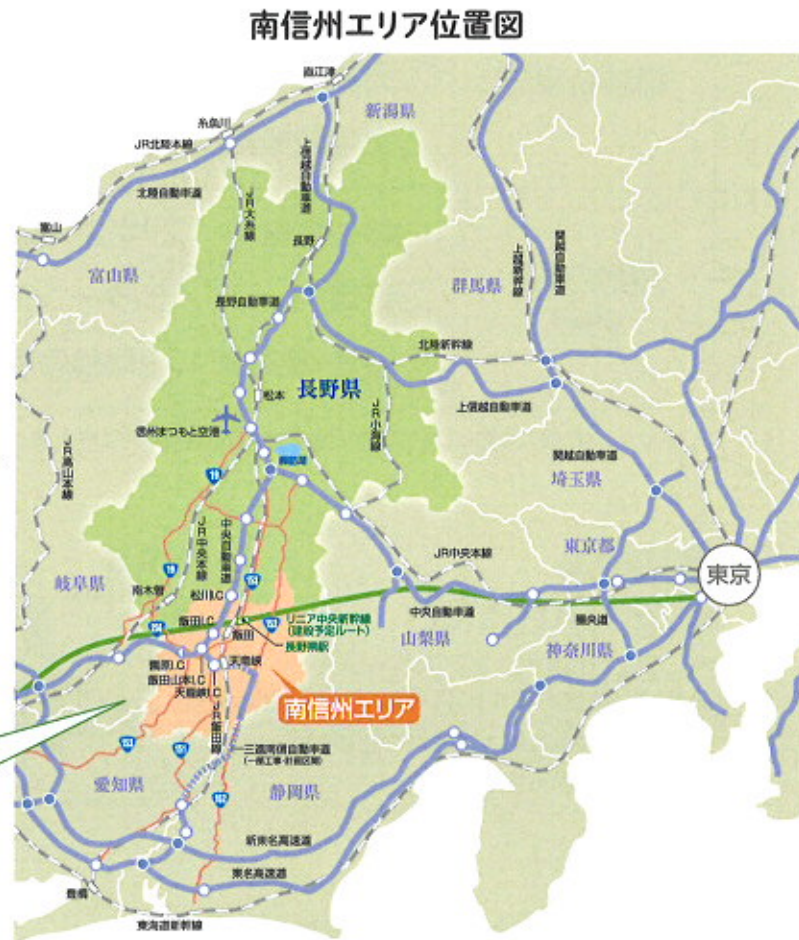

おいなんよ

いいとこなんだに 南信州 in 銀座 ～子育て世代移住セミナー～

初開催 「南信州で暮らす・働く」移住大相談会

南信州の市町村大集合

参加市町村 飯田市・松川町・高森町・阿智村・根羽村・
下條村・売木村・泰阜村・喬木村・豊丘村
参加団体 長野県看護協会(看護師の就職相談)

長野県で最も暖かい地域であり、県内で一番初めに桜が咲く地域です。あなたも3,000m級の山に囲まれた豊かな自然の中で働きながら子育てしてみませんか。

日時 **2月13日(月)** 12:30～15:30 (最終入場15:00)

会場 **銀座NAGANO**
～しあわせ信州シェアスペース～
2階イベントスペース

定員 **20名**(事前予約優先・当日参加も大歓迎)
参加費無料

- 12:30～12:40 ● 南信州の紹介
- 12:50～13:30 ● 参加市町村のとおき情報紹介
- 13:40～13:50 ● 子育て世代の移住体験発表
先輩移住者が南信州での暮らしぶりをお話します。
- 13:50～15:30 ● 個別相談会
女性就業支援員による就職相談も行います。

南信州は長野県南部の飯田市と下伊那郡13町村からなる地域です。新宿から高速バスおよび東京からJRで約4時間、2027年開業に向けて整備の進むリニア中央新幹線の長野県駅が設置され、東京と南信州は約40分で結ばれます。

▶ウラ面にFAXでの参加申込書があります。

いいとこなんだに おいなんよ、南信州 子育て世代移住セミナー 参加申込書

銀座NAGANOホームページまたは南信州広域連合へ申込書をFAXしてお申し込みください。

記入いただいた個人情報は、移住交流に関する情報提供の目的に限り、南信州広域連合・長野県・参加市町村で共有を行い使用させていただきます。

南信州エリアMAP

会場案内

銀座NAGANO

～しあわせ信州シェアスペース～

東京都中央区銀座5丁目6-5 NOCOビル2階・4階

東京メトロ銀座駅A1・B5から徒歩1分

JR有楽町駅から徒歩7分